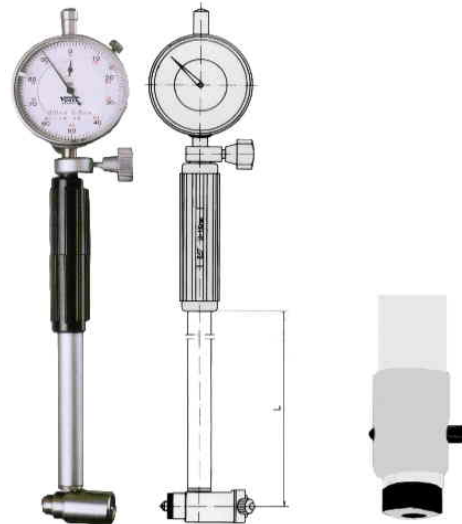

Innenfeinmessgeräte-Satz mit Messuhr
Innenfeinmessgerät mit wechselbaren Messbolzen,
zum schnellen und einfachen Messen von Bohrungen

- selbstzentrierend
- Ableseteile und Trommel matt verchromt
- Messbolzen aus Hartmetall
- mit analoger Messuhr

| Technische Daten | | | | | |
|------------------|----------------|-------------------|------------|-------------|---------------|
| Artikelnr. | Ablesung mm | Messbereich mm | Messbolzen | Länge mm | Gewicht kg |
| V237001 | 0,01 | 6 – 10 | 9 | 50 | 0,450 |
| V237002 | 0,01 | 10 – 18 | 9 | 100 | 0,450 |
| V237003 | 0,01 | 18 – 35 | 7 | 125 | 0,700 |
| V237004 | 0,01 | 35 – 50 | 3 | 150 | 0,800 |
| V237005 | 0,01 | 50 – 160 | 5 | 150 | 3,500 |
| V237006 | 0,01 | 160 – 250 | 5 | 400 | 3,240 |
| V237007 | 0,01 | 250 – 450 | 5 | 500 / 595 | 3,545 |